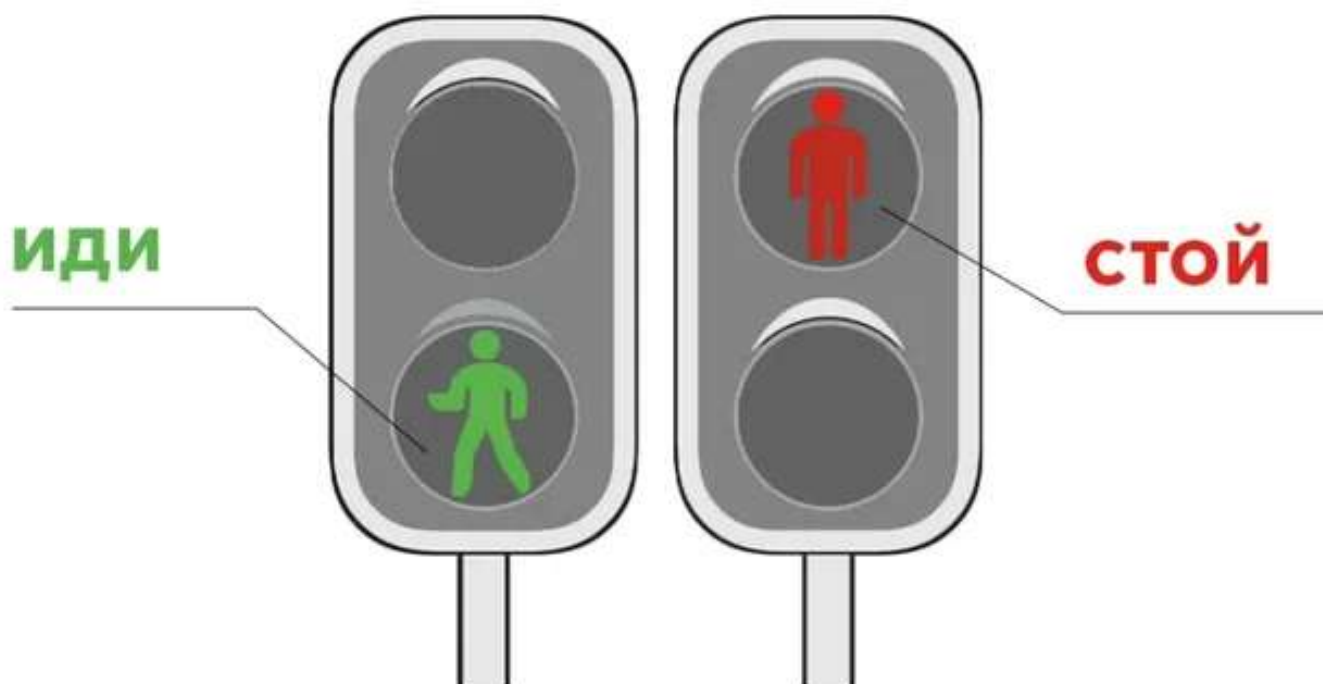

Будь заметным на дороге и делай это правильно

- ✓ не выходи на дорогу из-за припаркованного транспорта или предмета, который ограничивает обзор дороги
- ✓ будь внимателен вблизи автомобиля, движущегося задним ходом
- ✓ в тёмное время суток используй световозвращающие элементы

БДД

ПЕШЕХОДАМ

Красный сигнал – стой, зелёный – иди

Перед началом движения **убедись** в безопасности перехода проезжей части дороги